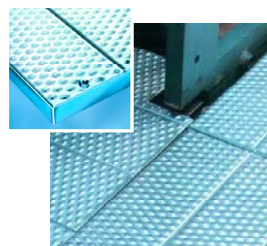

### Sicherheitsstufen Typ 03 - Aluminium

Aus seewasserbeständigem Aluminium. Lochung der Oberfläche 13/8 mm - rutschhemmend nach Bewertungsgruppe R13. Mit Anschraubblasen nach Kundenwunsch.

### Sicherheitsprossen Typ 02

Sie sind der perfekte Auftritt für Leitersysteme aus Stahl, Edelstahl und Aluminium. Durch die extrem rutschhemmende Oberflächenstruktur entsprechen Sie den gängigen UVV-Vorschriften. Ohne Aussparungen und mit Aussparungen für Rundrohr gefertigt.

### Sicherheitsstufen Typ 02 Achil aus Stahl – feuerverzinkt

Innovative Lochblechstufe mit rutschhemmender Oberfläche nach Bewertungsgruppe R13. Standardgrößen von 500x150 mm bis 1.500x300 mm.

### Sicherheitspaneele Typ I

Durch die geschlossene Oberfläche können Flächen aller Größenordnungen dicht verschlossen und abgedeckt werden. Liefermöglichkeiten: Stahl, Edelstahl und seewasserbeständiges Aluminium.