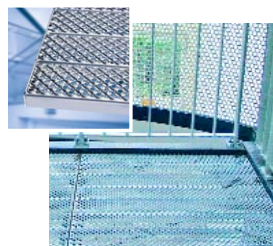

### Sicherheitsprossen Typ 02

Sie sind der perfekte Auftritt für Leitersysteme aus Stahl, Edelstahl und Aluminium. Durch die extrem rutschhemmende Oberflächenstruktur entsprechen Sie den gängigen UVV-Vorschriften. Ohne Aussparungen und mit Aussparungen für Rundrohr gefertigt.

### Sicherheitsstufen Typ 02 Achil aus Stahl – feuerverzinkt

Innovative Lochblechstufe mit rutschhemmender Oberfläche nach Bewertungsgruppe R13. Standardgrößen von 500x150 mm bis 1.500x300 mm.

### Sicherheitspaneele Typ I

Durch die geschlossene Oberfläche können Flächen aller Größenordnungen dicht verschlossen und abgedeckt werden. Liefermöglichkeiten: Stahl, Edelstahl und seewasserbeständiges Aluminium.