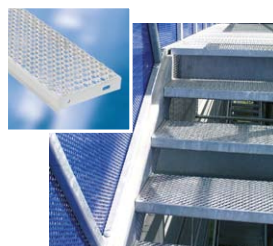

### Sicherheitsstufen Typ 03 - Aluminium

Aus seewasserbeständigem Aluminium. Lochung der Oberfläche 13/8 mm - rutschhemmend nach Bewertungsgruppe R13. Mit Anschraubblasen nach Kundenwunsch.

### Sicherheitsprossen Typ 02

Sie sind der perfekte Auftritt für Leitersysteme aus Stahl, Edelstahl und Aluminium. Durch die extrem rutschhemmende Oberflächenstruktur entsprechen Sie den gängigen UVV-Vorschriften. Ohne Aussparungen und mit Aussparungen für Rundrohr gefertigt.

### Sicherheitsstufen Typ 02 Achil aus Stahl – feuerverzinkt

Innovative Lochblechstufe mit rutschhemmender Oberfläche nach Bewertungsgruppe R13. Standardgrößen von 500x150 mm bis 1.500x300 mm.

### Sicherheitspaneele Typ I

Durch die geschlossene Oberfläche können Flächen aller Größenordnungen dicht verschlossen und abgedeckt werden. Liefermöglichkeiten: Stahl, Edelstahl und seewasserbeständiges Aluminium.