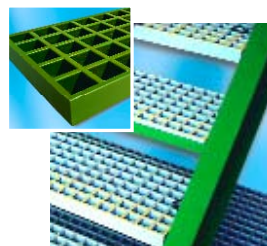

GFK-Kunststoffroste und Treppenstufen

PcP. GFK-Gitterroste - Typ P2 + P3 - DIN 24537-3, glasfaserverstärkte Kunststoffgitterroste, begehrbar und befahrbar. Rutschhemmend nach Bewertungsgruppe R13. Witterungsbeständig und einsetzbar für Nassbereiche.

Faxantwort: +49(0)2338/3401

☐ Bitte senden Sie uns Ihren Gesamtkatalog. ☐ Bitte vereinbaren Sie einen Gesprächstermin.

Firma

Name

Straße

PLZ/Ort

Telefon/Fax

E-Mail

Oder rufen Sie uns an: +49(0)2338/9181-0

Wir freuen uns auf Ihren Kontakt.

PcP. Sicherheitsroste GmbH
Duisbergstraße 13 · D-58339 Breckerfeld
Telefon ++49(0)2338/9181-0
Telefax ++49(0)2338/3401
Info@PcP-Sicherheitsroste.de
www.PcP-Sicherheitsroste.de