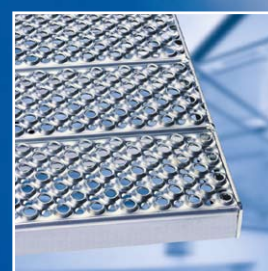

PcP. Sicherheitsroste GmbH · Stahl- und Edelstahlverarbeitung

Sicherheitsstufen | Sicherheitsroste | Sicherheitssprossen
Sicherheitspaneele | GFK-Kunststoffroste